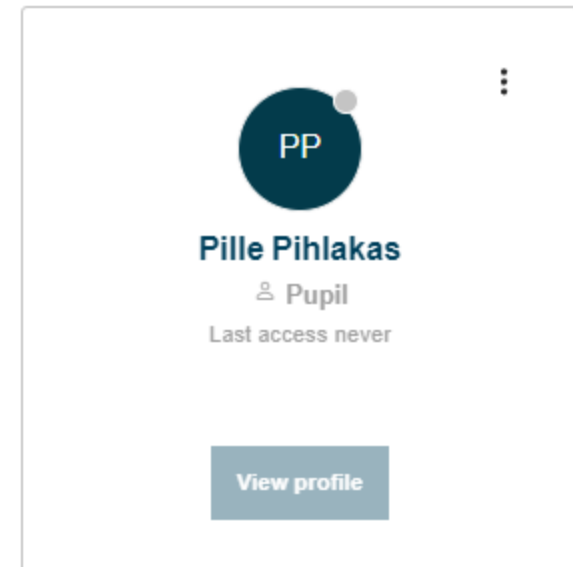

Password: Marimaasikas

<https://school-education.ec.europa.eu/en/pupil-login>

Username: Pille.Pihlakas.2

Password: Pillepihlakas

In case the pupil loses the card, the teacher must change the password as soon as possible.

**TwinSpace - > Members
vaates on võimalik
õpilasi projektist
kustutada, salasõna ja
ligipääsuõigusi muuta**

NB! Õpilase Twinspace lisamisel peab õpetaja kinnitama, et ta on teavitanud lapsevanemat lapse osalemisest projektis ning küsinud lapsevanema kirjalikku nõusolekut lapse osalemise kohta.